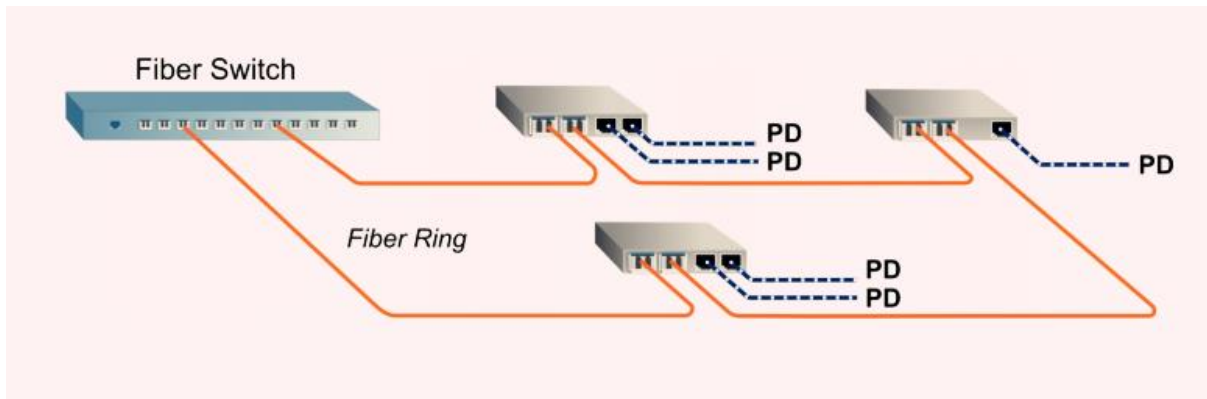

مدیا کانورتر ۴ پورت شبکه ۲ پورت فیبر تجاری مدیریتی

مبدل رسانه‌ای (Media Converter) یا مدیا کانورتر ۴ پورت شبکه (اترنت) - دو پورت فیبر ماژول SFP یک نوع مبدل رسانه‌ای تجاری مدیریتی و سوئیچ اترنت است برای تبدیل دو نوع سیگنال رسانه مختلف انتقال و اتصال شبکه به نوع دیگر که اجازه می‌دهد تا دو نوع از بخش‌ها را به راحتی از دو نوع رسانه مختلف فیبر مانند Base-T ۱۰۰۰ و Base-SX ۱۰۰۰ / LX به هم متصل کند. همچنین برای نامحدود کردن پهنای باند قوی و مسافت‌های طولانی در کابل‌های شبکه اترنت از جمله کابل مسی و آلومینیومی است، و با امکان استفاده از ماژول SFP و تجهیزات یکپارچه‌سازی و مدیریت سیستم‌های امنیتی از جمله کابل‌کشی‌های به وجود آمده، پهنای باند و فاصله بین دو مکان انتقال شبکه‌های گسترده را فراهم می‌کند

جزئیات

*چهار پورت شبکه با سرعت ۱۰۰/۱۰۰/۱۰ و دو پورت sfp با سرعت ۱۰۰۰ مگابیت

*پشتیبانی خودکار از UTP برای خودکار ۱۰/۱۰۰/۱۰۰۰ M و Full Duplex / Half Duplex

*پشتیبانی پورت های sfp از ۱۰۰۰ مگابیت

*پشتیبانی از vlan و QOS

*پشتیبانی از فریم 10k

* مصرف کم (۵وات) ، گرمای پایین و پایداری بالا

مشخصات فنی محصول

Operating standards	IEEE802.3/u/z/ab,10/100/1000Base-T and 1000Base-SX/LX
MAC address table	1K
Frame buffer memory	1MKb
Switching capacity	12G
Connector	UTP RJ-45,10/100/1000Mbps
SFP slot	1000Mbps
Cable	UTP: Cat.5 or 6 UTP(the max distance up to 100m)Multimode Fiber: 50/125,62.5/125µm(the max distance up to 224/550m)Singlemode Fiber: 8/125,8.7/125,9/125µm(the max distance up to 10~100 km)
Flow control	Full Duplex: IEEE802.3x flow controlHalf Duplex: back pressure flow control
LED	PWR,F1 Link/Act,F2 Link/Act,TP1~TP4 Link/Act,TP1~TP4 100,TP1~TP4 1000
Power Requirement	AC220V(100-240V),50~60Hz DC: 5V,2A
Ambient Temperature	0 ~ +50°C
Storage Temperature	-20 ~ +70°C
Dimensions	40mm x 110mm x 140mm